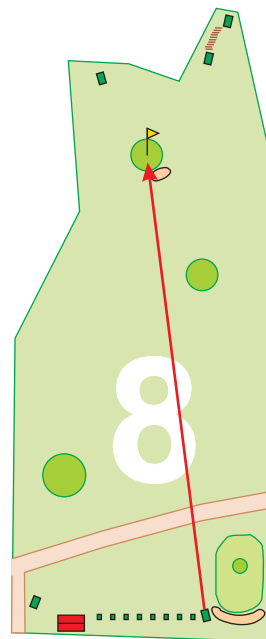

Liebe Golferin, lieber Golfer!

Sie haben bei uns die Möglichkeit nach Absprache mit anderen SpielerInnen eine 9-Loch-Runde zu spielen.

Die Platzregeln (besonders die Regeln 2 und 3) sind jedoch unbedingt zu beachten.

Abschläge auf Tee 1 oder Tee 4 (vorne) sowie auf Tee 2, Tee 3 oder Tee 5 (hinten).

Wir wünschen ein schönes Spiel!

Loch 1/ PAR 3  
Länge bis GA = **135 m**

Loch 2/ PAR 3  
Länge bis GA = **90 m**  
(kurz = 70 m)

Loch 3/ PAR 3  
Länge bis GA = **130 m**

Loch 4/ PAR 3  
Länge bis GA = **90 m**

Loch 5/ PAR 3  
Länge bis GA = **115 m**

Loch 6/ PAR 3  
Länge bis GA = **104 m**

Loch 7/ PAR 3  
Länge bis GA = **156 m**  
(kurz = 136 m)

Loch 8/ PAR 3  
Länge bis GA = **123 m**

Loch 9/ PAR 3  
Länge bis GA = **130 m**  
(lang = 150 m)