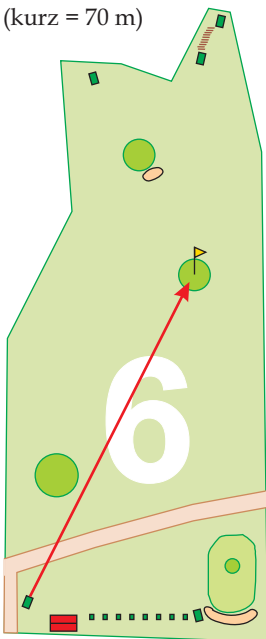

Liebe Golferin, lieber Golfer!

Sie haben bei uns die Möglichkeit nach Absprache mit anderen SpielerInnen eine 9-Loch-Runde zu spielen.

Die Platzregeln (besonders die Regeln 2 und 3) sind jedoch unbedingt zu beachten.

Abschläge auf Tee 1 oder Tee 4 (vorne) sowie auf Tee 2, Tee 3 oder Tee 5 (hinten).

Wir wünschen ein schönes Spiel!

Loch 1/ PAR 3  
Länge bis GA = **135 m**

Loch 2/ PAR 3  
Länge bis GA = **90 m**  
(kurz = 70 m)

Loch 3/ PAR 3  
Länge bis GA = **130 m**

Loch 4/ PAR 3  
Länge bis GA = **90 m**

Loch 5/ PAR 3  
Länge bis GA = **115 m**

Loch 6/ PAR 3  
Länge bis GA = **104 m**

Loch 7/ PAR 3  
Länge bis GA = **156 m**  
(kurz = 136 m)

Loch 8/ PAR 3  
Länge bis GA = **123 m**

Loch 9/ PAR 3  
Länge bis GA = **130 m**  
(lang = 150 m)