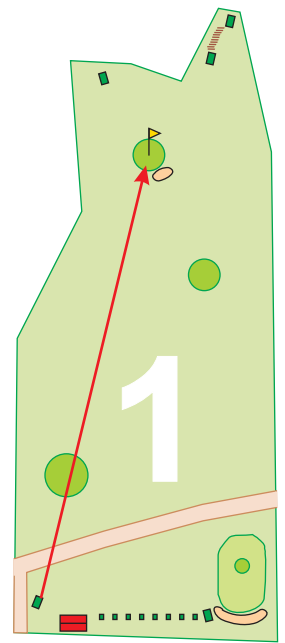

Liebe Golferin, lieber Golfer!

Sie haben bei uns die Möglichkeit nach Absprache mit anderen SpielerInnen eine 9-Loch-Runde zu spielen.

Die Platzregeln (besonders die Regeln 2 und 3) sind jedoch unbedingt zu beachten.

Abschläge auf Tee 1 oder Tee 4 (vorne) sowie auf Tee 2, Tee 3 oder Tee 5 (hinten).

Wir wünschen ein schönes Spiel!

Loch 1/ PAR 3  
Länge bis GA = **135 m**

Loch 2/ PAR 3  
Länge bis GA = **90 m**  
(kurz = 70 m)

Loch 3/ PAR 3  
Länge bis GA = **130 m**

Loch 4/ PAR 3  
Länge bis GA = **90 m**

Loch 5/ PAR 3  
Länge bis GA = **115 m**

Loch 6/ PAR 3  
Länge bis GA = **104 m**

Loch 7/ PAR 3  
Länge bis GA = **156 m**  
(kurz = 136 m)

Loch 8/ PAR 3  
Länge bis GA = **123 m**

Loch 9/ PAR 3  
Länge bis GA = **130 m**  
(lang = 150 m)