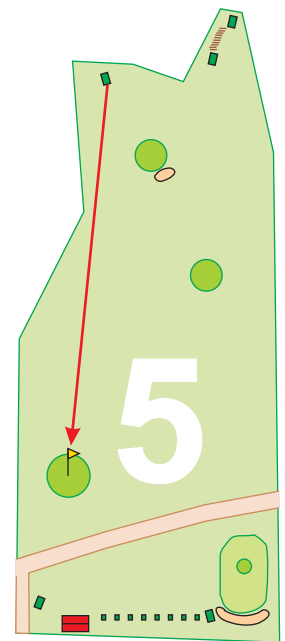

Liebe Golferin, lieber Golfer!

Sie haben bei uns die Möglichkeit nach Absprache mit anderen SpielerInnen eine 9-Loch-Runde zu spielen.

Die Platzregeln (besonders die Regeln 2 und 3) sind jedoch unbedingt zu beachten.

Abschläge auf Tee 1 oder Tee 4 (vorne) sowie auf Tee 2, Tee 3 oder Tee 5 (hinten).

Wir wünschen ein schönes Spiel!

Loch 1/ PAR 3  
Länge bis GA = **135 m**

Loch 2/ PAR 3  
Länge bis GA = **90 m**  
(kurz = 70 m)

Loch 3/ PAR 3  
Länge bis GA = **130 m**

Loch 4/ PAR 3  
Länge bis GA = **90 m**

Loch 5/ PAR 3  
Länge bis GA = **115 m**

Loch 6/ PAR 3  
Länge bis GA = **104 m**

Loch 7/ PAR 3  
Länge bis GA = **156 m**  
(kurz = 136 m)

Loch 8/ PAR 3  
Länge bis GA = **123 m**

Loch 9/ PAR 3  
Länge bis GA = **130 m**  
(lang = 150 m)