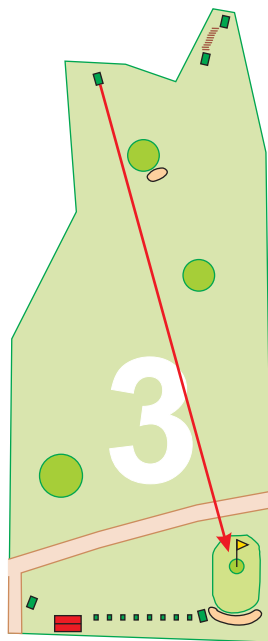

Liebe Golferin, lieber Golfer!

Sie haben bei uns die Möglichkeit nach Absprache mit anderen SpielerInnen eine 9-Loch-Runde zu spielen.

Die Platzregeln (besonders die Regeln 2 und 3) sind jedoch unbedingt zu beachten.

Abschläge auf Tee 1 oder Tee 4 (vorne) sowie auf Tee 2, Tee 3 oder Tee 5 (hinten).

Wir wünschen ein schönes Spiel!

Loch 1/ PAR 3  
Länge bis GA = **135 m**

Loch 2/ PAR 3  
Länge bis GA = **90 m**  
(kurz = 70 m)

Loch 3/ PAR 3  
Länge bis GA = **130 m**

Loch 4/ PAR 3  
Länge bis GA = **90 m**

Loch 5/ PAR 3  
Länge bis GA = **115 m**

Loch 6/ PAR 3  
Länge bis GA = **104 m**

Loch 7/ PAR 3  
Länge bis GA = **156 m**  
(kurz = 136 m)

Loch 8/ PAR 3  
Länge bis GA = **123 m**

Loch 9/ PAR 3  
Länge bis GA = **130 m**  
(lang = 150 m)