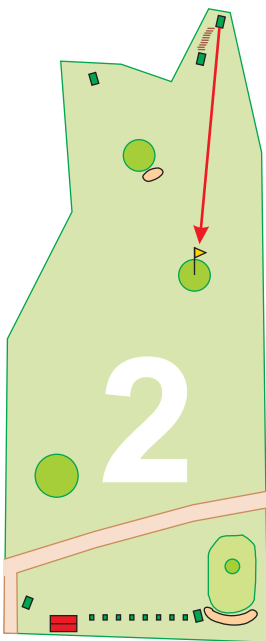

Liebe Golferin, lieber Golfer!

Sie haben bei uns die Möglichkeit nach Absprache mit anderen SpielerInnen eine 9-Loch-Runde zu spielen.

Die Platzregeln (besonders die Regeln 2 und 3) sind jedoch unbedingt zu beachten.

Abschläge auf Tee 1 oder Tee 4 (vorne) sowie auf Tee 2, Tee 3 oder Tee 5 (hinten).

Wir wünschen ein schönes Spiel!

Loch 1/ PAR 3  
Länge bis GA = **135 m**

Loch 2/ PAR 3  
Länge bis GA = **90 m**  
(kurz = 70 m)

Loch 3/ PAR 3  
Länge bis GA = **130 m**

Loch 4/ PAR 3  
Länge bis GA = **90 m**

Loch 5/ PAR 3  
Länge bis GA = **115 m**

Loch 6/ PAR 3  
Länge bis GA = **104 m**

Loch 7/ PAR 3  
Länge bis GA = **156 m**  
(kurz = 136 m)

Loch 8/ PAR 3  
Länge bis GA = **123 m**

Loch 9/ PAR 3  
Länge bis GA = **130 m**  
(lang = 150 m)