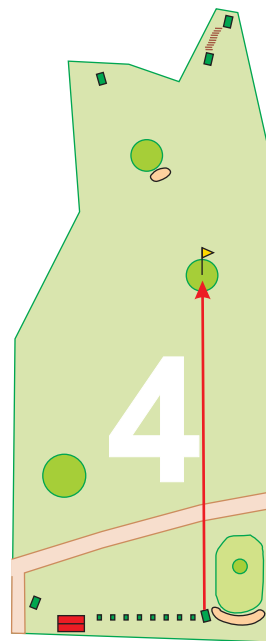

Liebe Golferin, lieber Golfer!

Sie haben bei uns die Möglichkeit nach Absprache mit anderen SpielerInnen eine 9-Loch-Runde zu spielen.

Die Platzregeln (besonders die Regeln 2 und 3) sind jedoch unbedingt zu beachten.

Abschläge auf Tee 1 oder Tee 4 (vorne) sowie auf Tee 2, Tee 3 oder Tee 5 (hinten).

Wir wünschen ein schönes Spiel!

Loch 1/ PAR 3  
Länge bis GA = **135 m**

Loch 2/ PAR 3  
Länge bis GA = **90 m**  
(kurz = 70 m)

Loch 3/ PAR 3  
Länge bis GA = **130 m**

Loch 4/ PAR 3  
Länge bis GA = **90 m**

Loch 5/ PAR 3  
Länge bis GA = **115 m**

Loch 6/ PAR 3  
Länge bis GA = **104 m**

Loch 7/ PAR 3  
Länge bis GA = **156 m**  
(kurz = 136 m)

Loch 8/ PAR 3  
Länge bis GA = **123 m**

Loch 9/ PAR 3  
Länge bis GA = **130 m**  
(lang = 150 m)