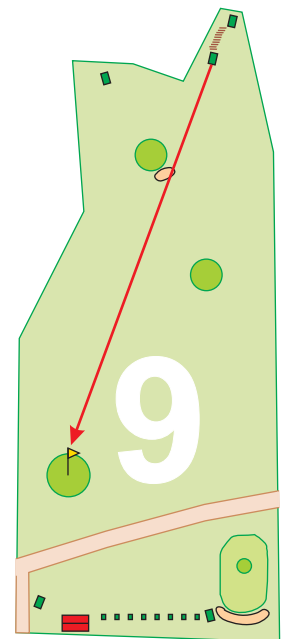

Liebe Golferin, lieber Golfer!

Sie haben bei uns die Möglichkeit nach Absprache mit anderen SpielerInnen eine 9-Loch-Runde zu spielen.

Die Platzregeln (besonders die Regeln 2 und 3) sind jedoch unbedingt zu beachten.

Abschläge auf Tee 1 oder Tee 4 (vorne) sowie auf Tee 2, Tee 3 oder Tee 5 (hinten).

Wir wünschen ein schönes Spiel!

Loch 1/ PAR 3  
Länge bis GA = **135 m**

Loch 2/ PAR 3  
Länge bis GA = **90 m**  
(kurz = 70 m)

Loch 3/ PAR 3  
Länge bis GA = **130 m**

Loch 4/ PAR 3  
Länge bis GA = **90 m**

Loch 5/ PAR 3  
Länge bis GA = **115 m**

Loch 6/ PAR 3  
Länge bis GA = **104 m**

Loch 7/ PAR 3  
Länge bis GA = **156 m**  
(kurz = 136 m)

Loch 8/ PAR 3  
Länge bis GA = **123 m**

Loch 9/ PAR 3  
Länge bis GA = **130 m**  
(lang = 150 m)