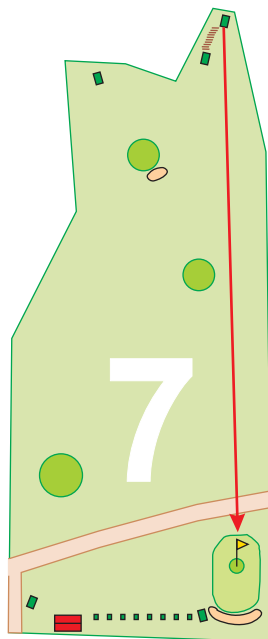

Liebe Golferin, lieber Golfer!

Sie haben bei uns die Möglichkeit nach Absprache mit anderen SpielerInnen eine 9-Loch-Runde zu spielen.

Die Platzregeln (besonders die Regeln 2 und 3) sind jedoch unbedingt zu beachten.

Abschläge auf Tee 1 oder Tee 4 (vorne) sowie auf Tee 2, Tee 3 oder Tee 5 (hinten).

Wir wünschen ein schönes Spiel!

Loch 1/ PAR 3  
Länge bis GA = **135 m**

Loch 2/ PAR 3  
Länge bis GA = **90 m**  
(kurz = 70 m)

Loch 3/ PAR 3  
Länge bis GA = **130 m**

Loch 4/ PAR 3  
Länge bis GA = **90 m**

Loch 5/ PAR 3  
Länge bis GA = **115 m**

Loch 6/ PAR 3  
Länge bis GA = **104 m**

Loch 7/ PAR 3  
Länge bis GA = **156 m**  
(kurz = 136 m)

Loch 8/ PAR 3  
Länge bis GA = **123 m**

Loch 9/ PAR 3  
Länge bis GA = **130 m**  
(lang = 150 m)